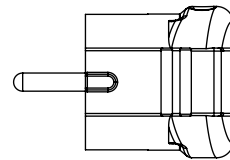

# Maßskizze / dimensional sketch

Benennung: Schutzkontaktstecker / Schutzkontaktkupplung IP20

description: Safety plug / safety connector IP20

Teilenummer / part number: 051\*, 082\*, 083\*

PCE

082\*

083\*

051\*  
082\*