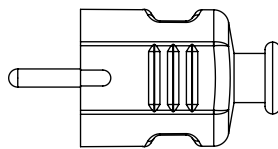

# Maßskizze / dimensional sketch

Benennung: Schutzkontaktstecker / Schutzkontaktkupplung IP20

description: Safety plug / safety connector IP20

Teilenummer / part number: 051\*, 082\*, 083\*

PCE

082\*

083\*

051\*  
082\*