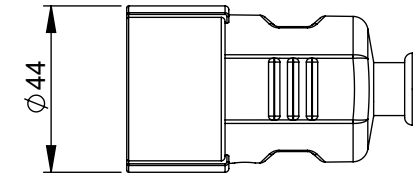

# Maßskizze / dimensional sketch

Benennung: Schutzkontaktstecker / Schutzkontaktkupplung IP20

description: Safety plug / safety connector IP20

Teilenummer / part number: 051\*, 082\*, 083\*

PCE

082\*

083\*

051\*  
082\*