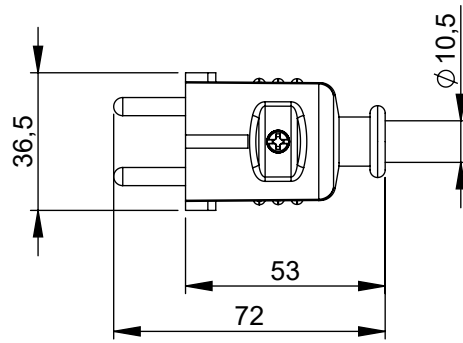

# Maßskizze / dimensional sketch

Benennung: Schutzkontaktstecker / Schutzkontaktkupplung IP20

description: Safety plug / safety connector IP20

Teilenummer / part number: 051\*, 082\*, 083\*

PCE

082\*

083\*

051\*  
082\*