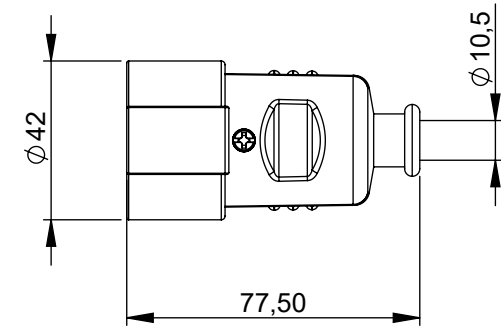

# Maßskizze / dimensional sketch

Benennung: Schutzkontaktstecker / Schutzkontaktkupplung IP20

description: Safety plug / safety connector IP20

Teilenummer / part number: 051\*, 082\*, 083\*

PCE

082\*

083\*

051\*  
082\*