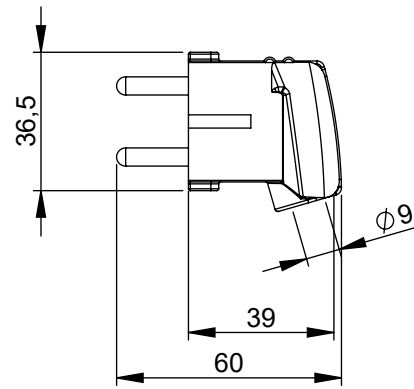

# Maßskizze / dimensional sketch

Benennung: Schutzkontaktstecker / Schutzkontaktkupplung IP20

description: Safety plug / safety connector IP20

Teilenummer / part number: 051\*, 082\*, 083\*

PCE

082\*

083\*

051\*  
082\*