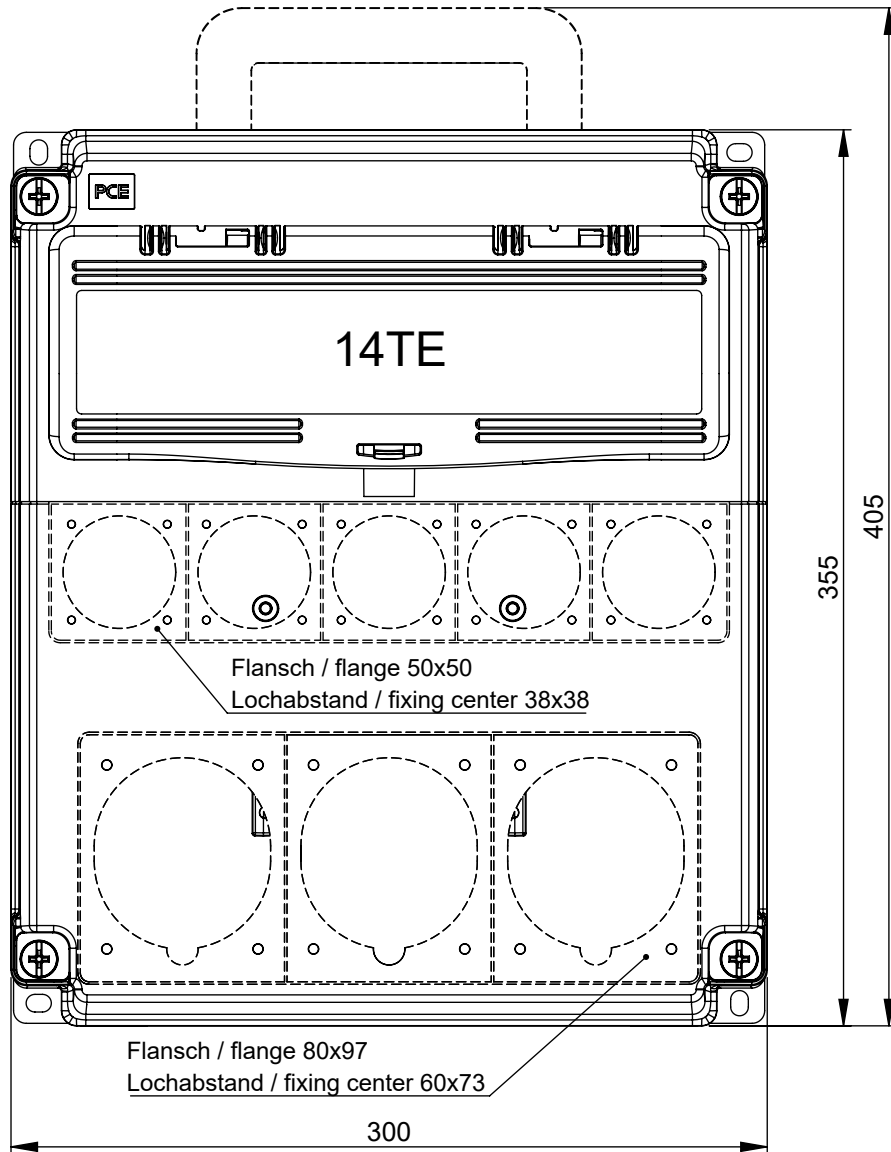

Maßskizze / dimensional drawing

Benennung: **Leergehäuse OPOLE**

description: **Empty distribution box OPOLE**

Teilenummer / part number: **4546***

45461110

45462110

45461111

45462111