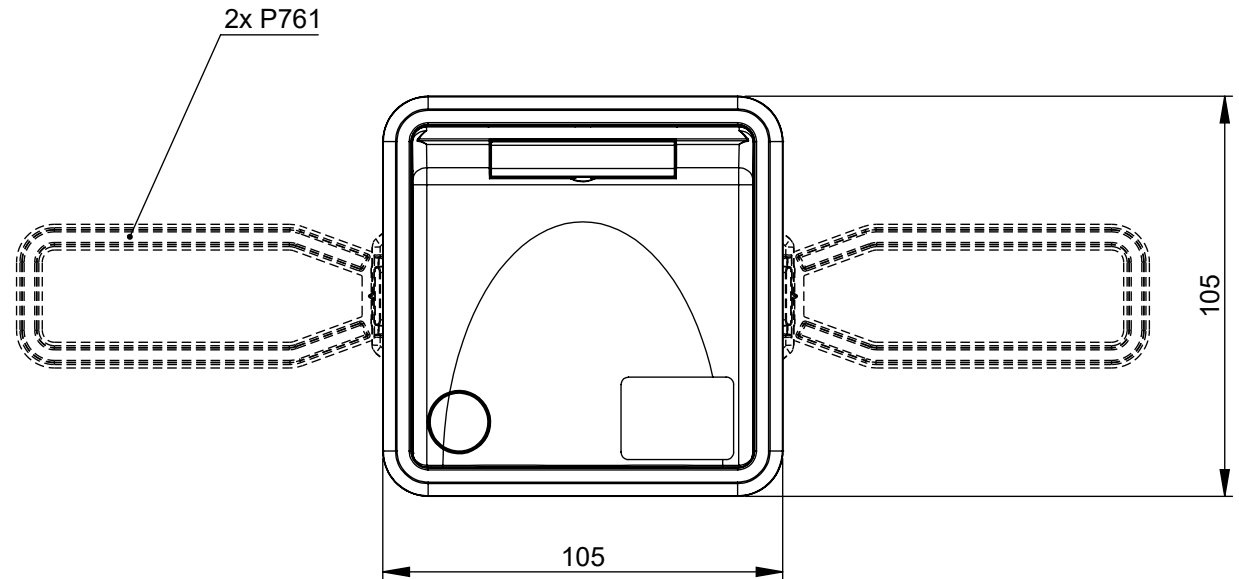

Maßskizze / dimensional sketch

Benennung: **Komplettset CEE Design-Anbausteckdose 16A 5p IP44 mit Betondose**

description: **Complete set CEE Design flanged socket 16A 5p IP44 with concrete flush socket**

Teilenummer / part number: **845-6v-P953**

PCE

M1:5