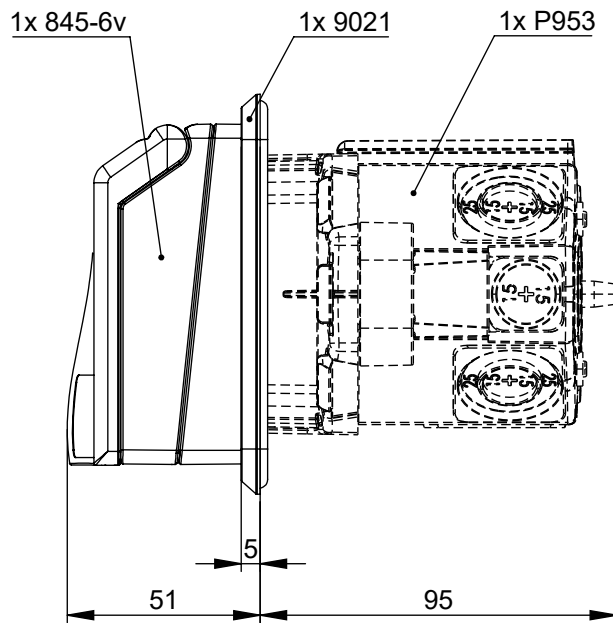

Maßskizze / dimensional sketch

Benennung: **Komplettset CEE Design-Anbausteckdose 16A 5p IP44 mit Betondose**

description: **Complete set CEE Design flanged socket 16A 5p IP44 with concrete flush socket**

Teilenummer / part number: **845-6v-P953**

PCE

M1:5