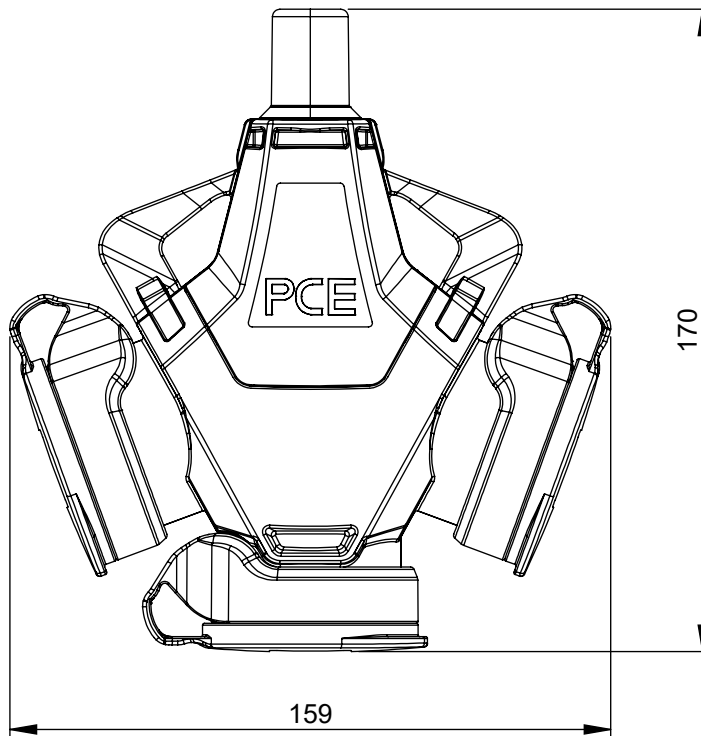

Maßskizze / dimensional sketch

Benennung: **3-Wegekupplung Taurus2 mit interner Zugentlastung und Deckel mit Band IP54**

description: **3-way connector Taurus2 with internal strain relief and cap IP54**

Teilenummer / *part number:* **243711-*w***, **253711-***, **253721-***

PCE

M1:3