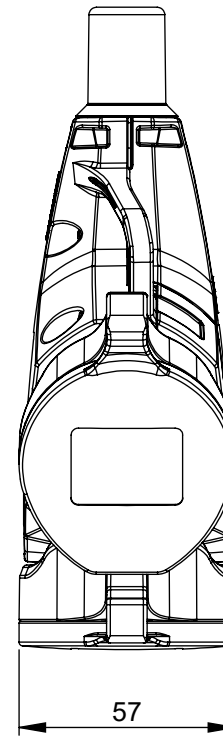

Maßskizze / dimensional sketch

Benennung: **3-Wegekupplung Taurus2 mit interner Zugentlastung und Deckel mit Band IP54**

description: **3-way connector Taurus2 with internal strain relief and cap IP54**

Teilenummer / *part number:* **243711-*w***, **253711-***, **253721-***

PCE

M1:3