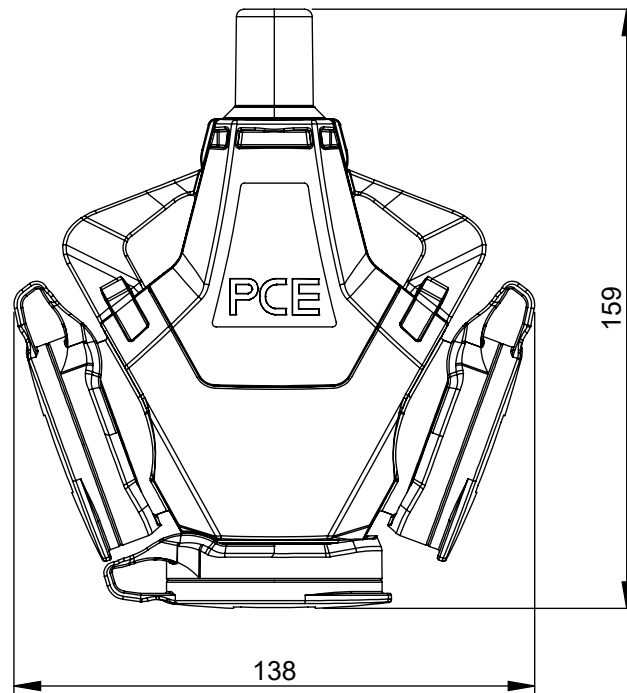

Maßskizze / dimensional sketch

Benennung: **3-Wegekupplung Taurus2 mit interner Zugentlastung und Deckel mit Band IP54**

description: **3-way connector Taurus2 with internal strain relief and cap IP54**

Teilenummer / *part number:* **243711-***

PCE

M1:3