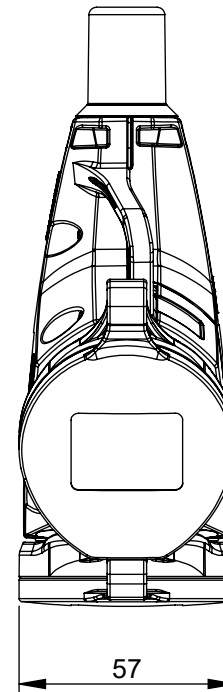

Maßskizze / dimensional sketch

Benennung: **3-Wegekupplung Taurus2 mit interner Zugentlastung und Deckel mit Band IP54**

description: **3-way connector Taurus2 with internal strain relief and cap IP54**

Teilenummer / *part number:* **243711-***

PCE

M1:3