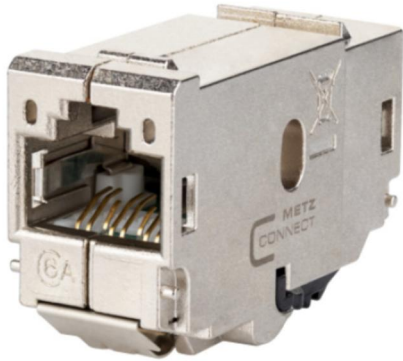

article#	<b>15270159</b>
article description	<b>E-DATmodule Cat.6 connector RJ45</b>
description long	E-DAT modul Kupplung 8(8) 180° Klasse EA RJ45 Kabelkupplung Klasse EA für 10Gbit Ethernet (IEEE 802.3an), Remote Powering (PoE, PoE plus und UPoE) und HDBaseT geeignet vollgeschirmte 180° Kupplung aus Zinkdruckguss, veredelt besonders geeignet für Consolidation Points und Cross-Connect Verkabelungen zum Einbau in Keystone-Applikationen
GTIN (EAN)	9003399517389
country of origin	AT
customs number	85359000
net weight	0.290 kg
minimum order quantity	1

ETIM 9.0	EC001121
Model	Bus (jack)
Type of connector	RJ45 8(8)
Screened	True
Category	Other
Connection type	Other

EAC

<https://www.pcelectric.at/shop/en/?func=detail&artnr=15270159>