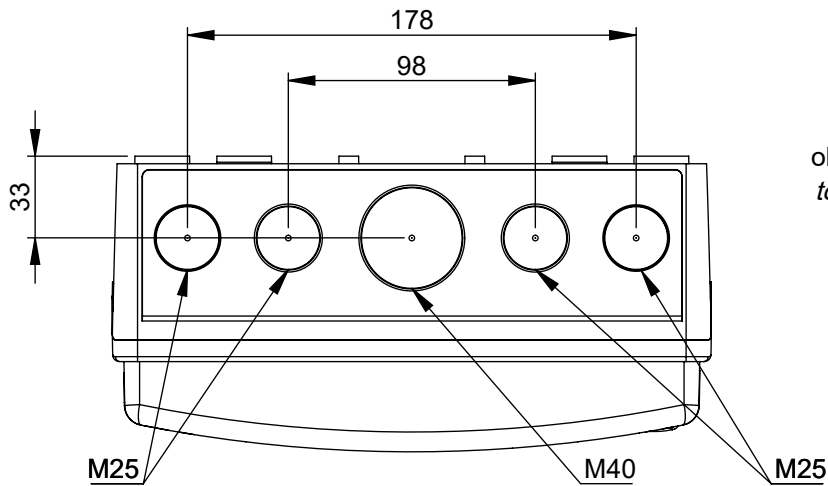

Maßskizze / dimensional drawing

Benennung: **Leergehäuse T-BOX 1x8TE Fenster IP65**

description: **Empty enclosure T-BOX 1x8modules window IP65**

Teilenummer / part number: **15191008**

oben / unten
top / bottom
4xM25
1xM40

Abmessungen / dimensions: [mm] Maßstab / scale: 1:3 Erstellt / drawn: MU/20.12.2021