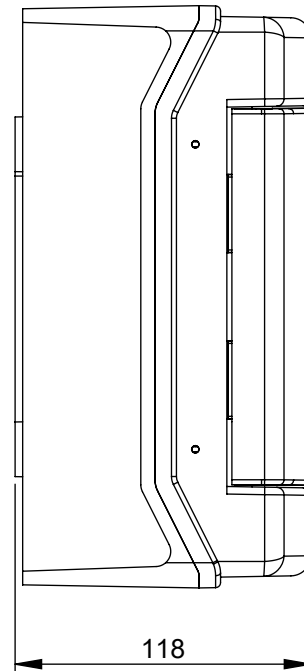

Maßskizze / dimensional drawing

Benennung: **Leergehäuse T-BOX 1x8TE Fenster IP65**

description: **Empty enclosure T-BOX 1x8modules window IP65**

Teilenummer / part number: **15191008**

oben / unten
top / bottom
4xM25
1xM40

Abmessungen / dimensions: [mm] Maßstab / scale: 1:3 Erstellt / drawn: MU/20.12.2021