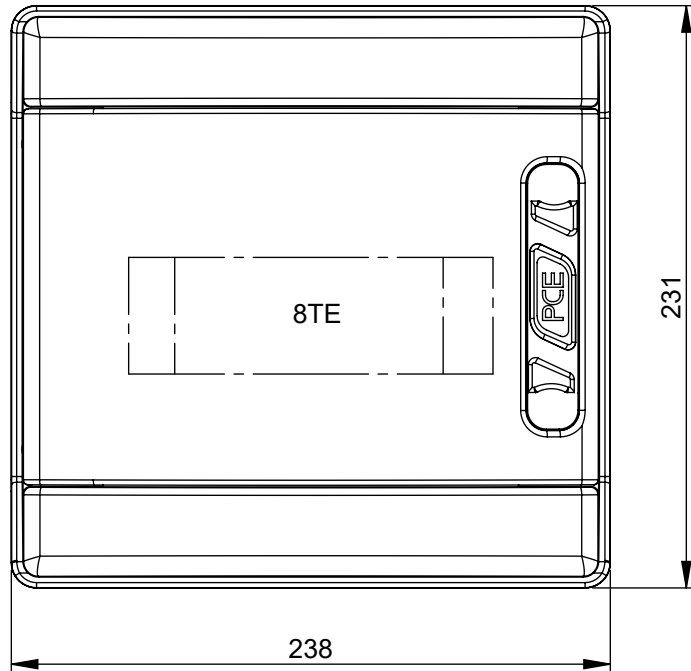

Maßskizze / dimensional drawing

Benennung: **Leergehäuse T-BOX 1x8TE Fenster IP65**

description: **Empty enclosure T-BOX 1x8modules window IP65**

Teilenummer / part number: **15191008**

oben / unten
top / bottom
4xM25
1xM40

Abmessungen / dimensions: [mm] Maßstab / scale: 1:3 Erstellt / drawn: MU/20.12.2021