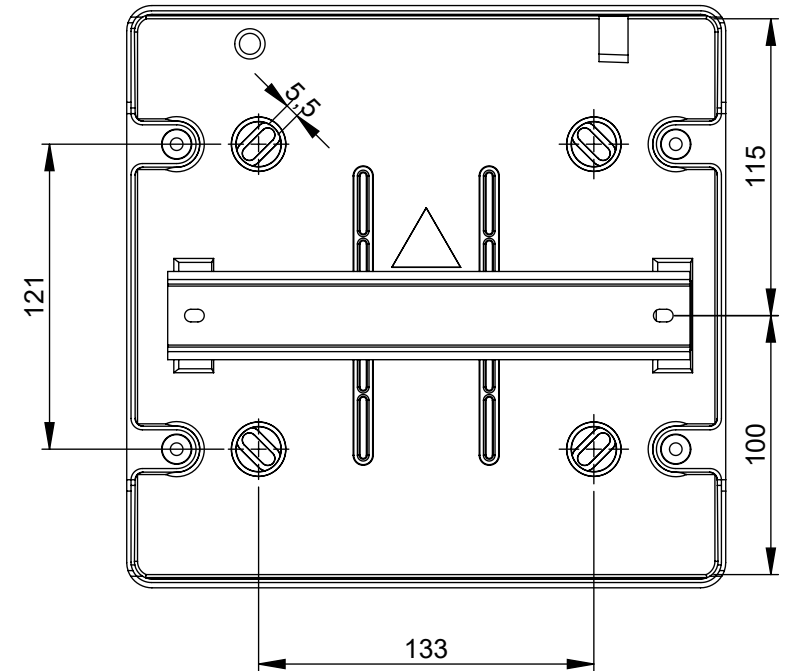

Maßskizze / dimensional drawing

Benennung: **Leergehäuse T-BOX 1x8TE Fenster IP65**

description: **Empty enclosure T-BOX 1x8modules window IP65**

Teilenummer / part number: **15191008**

oben / unten
top / bottom
4xM25
1xM40

Abmessungen / dimensions: [mm] Maßstab / scale: 1:3 Erstellt / drawn: MU/20.12.2021