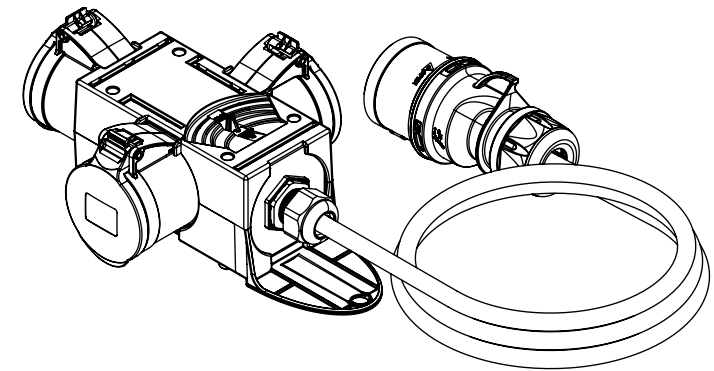

## Maßskizze / dimensional sketch

Benennung: **Kompaktverteiler St.Anton 4F**

description: **Compact distribution box St.Anton 4F**

Teilenummer / part number: **9437\***

PCE

Beispiele / samples:  
M1:5

9437113, 9437114\*

9437413, 9437454\*

\* mit Phasenwender / with phase inverter