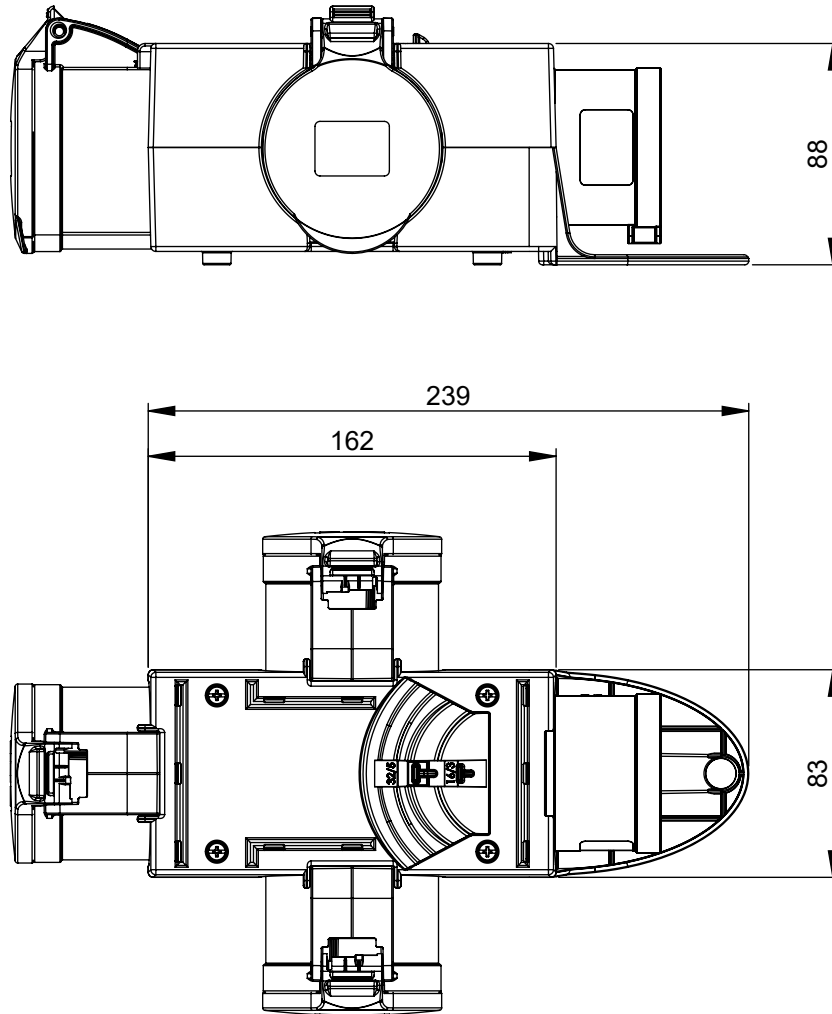

## Maßskizze / dimensional sketch

Benennung: **Kompaktverteiler St.Anton 4F**

description: **Compact distribution box St.Anton 4F**

Teilenummer / part number: **9437\***

PCE

Beispiele / samples:  
M1:5

9437113, 9437114\*

9437413, 9437454\*

\* mit Phasenwender / with phase inverter