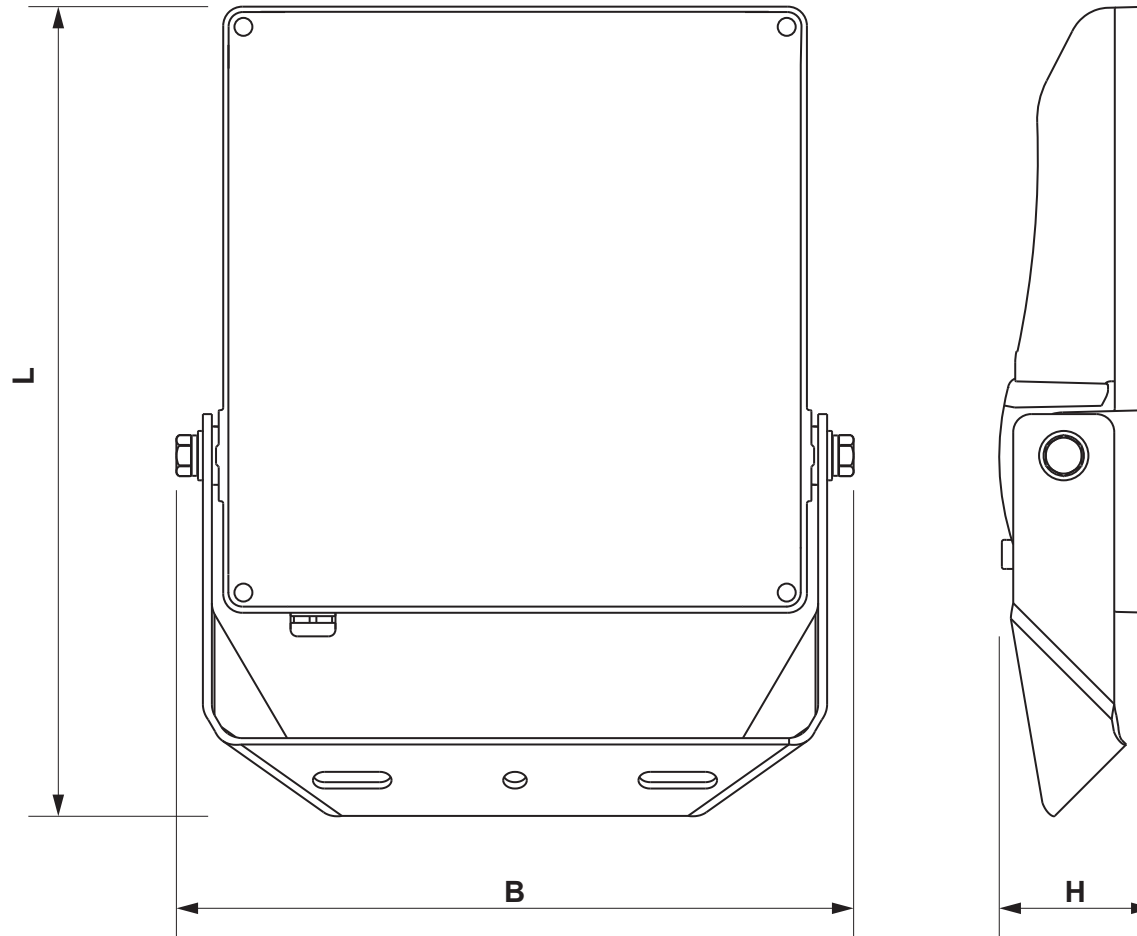

Maßskizze / dimensional drawing

Benennung: LED Strahler FL120

description: LED flood light FL120

Teilenummer / part number: 45012008 / 45012014 / 45012028

PCE

Leistung power	Lichtstrom lumen	L [mm]	B [mm]	H [mm]	Teilenummer part number
50 W	7.000 lm	267	228	55	45012008
100 W	14.000 lm	314	269	61	45012014
200 W	28.000 lm	398	343	70	45012028