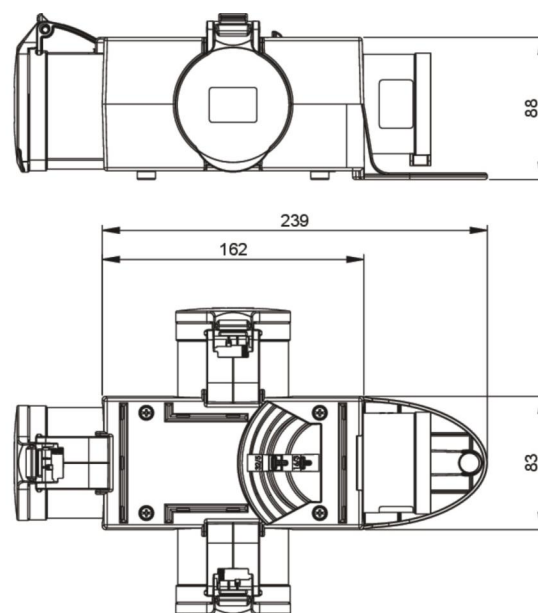

Artikel-Nr.	9437400
Bezeichnung	Mobilverteiler Kunststoff Baureihe ST.ANTON 4F 3x32/3 GS32/3 m.B IP44
Langbeschreibung	Mobiler Kunststoffverteiler Typ St.Anton 4f IP44 mit Bügel 1xCEE Gerätestecker 32A 3polig 230V 3xCEE-Steckdose 32A 3p 230V ungesichert Verteiler betriebsfertig angeschlossen
GTIN (EAN)	9003399575457
Ursprungsland	AT
Zolltarifnummer	85366990
Nettogewicht	0,890 kg
Verpackungsmenge	2
Mindestbestellmenge	1

ETIM 9.0	EC000379
CEE-Steckdose - 32 A	3x32A xp xxV
Absicherung	ohne
FI-Schutzschalter	ohne
Werkstoff des Gehäuses	Kunststoff
Kontaktmaterial	CuZn
Einspeisung/Anschlussmöglichkeit	Anbaustecker
Art des Netzanschlusses	CEE 32 A
Handhabung	tragbar
Schutzart (IP)	IP44
Farbe	schwarz
Höhe	88 mm
Breite	161 mm
Tiefe	81 mm

<https://www.pcelectric.at/shop/de/?func=detail&artnr=9437400>