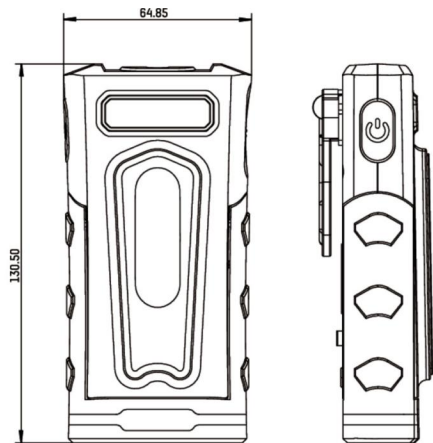

Artikel-Nr.	720500
Bezeichnung	PCE Handleuchte-H500/1.800mAh USB-C
Langbeschreibung	LED Handleuchte H500 klein, kompakt, extrem hell, Magnet an der Unterseite der Leuchte, 180° schwenkbar, Aufhängehaken, Gürtelclip, stufenlos dimmbar, Powerbank-Funktion, Netzausfallelektronik (Notlichtfunktion) Lichtstrom: 180/500 Lumen Akku: Li-Po 3,7V / 1800mAh Leuchtdauer (max.): 26h Schutzart/Schutzgrad: IP54/IK07 inkl. Ladekabel USB A auf USB-C
GTIN (EAN)	9003399559358
Ursprungsland	CN
Zolltarifnummer	85131000
Nettogewicht	0,243 kg
Verpackungsmenge	1
Mindestbestellmenge	1

ETIM 9.0	EC000987
Ausführung	Stableuchte
Batterieart	Akku fest eingebaut
Anzahl der Batterien	1
Leuchtmittel	LED nicht austauschbar
Lichtstrom einstellbar	stufenlos
Lichtstrom	50 – 500 lm
Gehäusefarbe	schwarz
Werkstoff	Kunststoff
Länge	131 mm
Gesamtgewicht	237 g
Schutzart (IP)	IP54