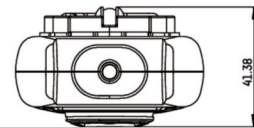

Artikel-Nr.	720500
Bezeichnung	PCE Handleuchte-H500/1.800mAh USB-C
Langbeschreibung	LED Handleuchte H500 klein, kompakt, extrem hell, Magnet an der Unterseite der Leuchte, 180° schwenkbar, Aufhängehaken, Gürtelclip, stufenlos dimmbar, Powerbank-Funktion, Netzausfallelektronik (Notlichtfunktion) Lichtstrom: 180/500 Lumen Akku: Li-Po 3,7V / 1800mAh Leuchtdauer (max.): 26h Schutzart/Schutzgrad: IP54/IK07 inkl. Ladekabel USB A auf USB-C
GTIN (EAN)	9003399559358
Ursprungsland	CN
Zolltarifnummer	85131000
Nettogewicht	0,243 kg
Verpackungsmenge	1
Mindestbestellmenge	1

ETIM 9.0	EC000987
Ausführung	Stableuchte
Batterieart	Akku fest eingebaut
Anzahl der Batterien	1
Leuchtmittel	LED nicht austauschbar
Lichtstrom einstellbar	stufenlos
Lichtstrom	50 – 500 lm
Gehäusefarbe	schwarz
Werkstoff	Kunststoff
Länge	131 mm
Gesamtgewicht	237 g
Schutzart (IP)	IP54