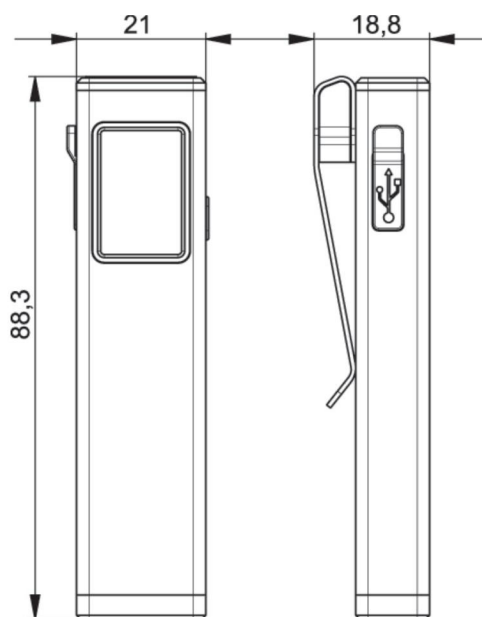

Artikel-Nr.	720450
Bezeichnung	PCE Arbeitsleuchte Mini-Penlight-P450/600mAh USB-C
Langbeschreibung	LED Arbeitsleuchte Mini-Penlight P450 klein, kompakt, extrem hell, Magnet an Rück- und Unterseite, Gürtelclip an der Rückseite, Boost-Funktion (450 lm), USB-C, stabiles Alu Gehäuse Lichtstrom: 100/300/450 Lumen Akku: Li-Po 3,7V / 600mAh Leuchtdauer (max.): 3h Schutzart/Schutzgrad: IPX3/IK07 inkl. Ladekabel USB A auf USB-C
GTIN (EAN)	9003399559334
Ursprungsland	CN
Zolltarifnummer	85131000
Nettogewicht	0,043 kg
Verpackungsmenge	1
Mindestbestellmenge	1

ETIM 9.0	EC000987
Ausführung	Pen-Leuchte
Batterieart	Akku fest eingebaut
Anzahl der Batterien	1
Aufladbar	Ja
Leuchtmittel	LED nicht austauschbar
Lichtstrom einstellbar	Stufen
Lichtstrom	100 – 450 lm
Gehäusefarbe	schwarz
Werkstoff	Aluminium
Länge	88 mm
Gesamtgewicht	43 g
Schutzart (IP)	IPX3