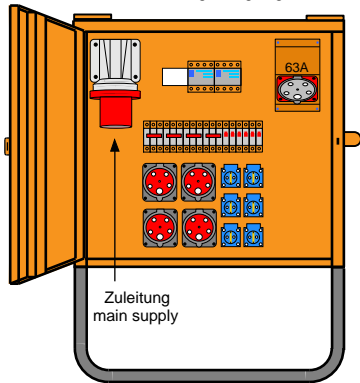

Typ: **M-EV 63/22-6/G/E/A**

Art.Nr.: **MZ690786076**

710

Kranöse, schwenkbar
swiveling lifting lug

Tiefe/depth: 360mm

635

300

Zuleitung
main supply

Schutzkontakt-
Steckdosen
earth contact sockets