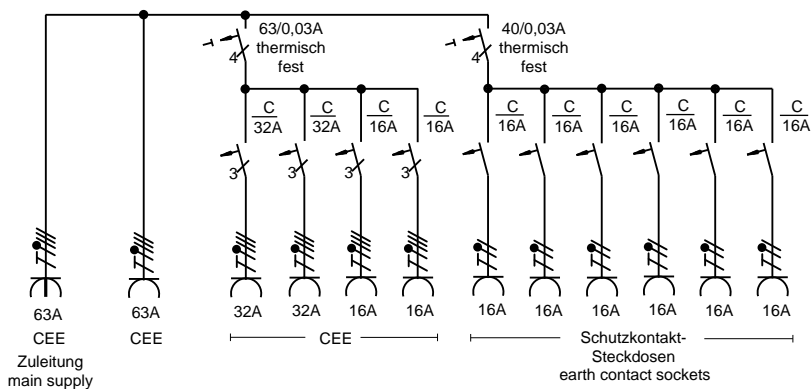

Typ: **M-EV 63/22-6/G/E/A**

Art.Nr.: **MZ690786076**

710

Kranöse, schwenkbar
swiveling lifting lug

Tiefe/depth: 360mm

635

300

Zuleitung
main supply

Schutzkontakt-
Steckdosen
earth contact sockets