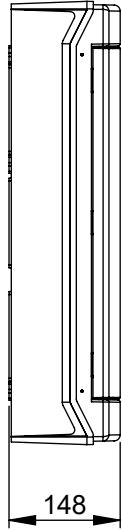

Maßskizze / dimensional drawing

Benennung: **Leergehäuse T-BOX 3x12TE Fenster IP65**

description: **Empty enclosure T-BOX 3x12modules window IP65**

Teilenummer / part number: **15191036**

oben / top	unten / bottom
8xM20	6xM20
2xM25	2xM25
2xM32	2xM32
1xM40	1xM40

* nur oben / only on top