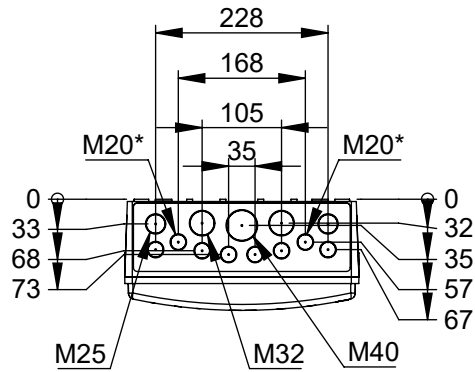

Maßskizze / dimensional drawing

Benennung: **Leergehäuse T-BOX 3x12TE Fenster IP65**

description: **Empty enclosure T-BOX 3x12modules window IP65**

Teilenummer / part number: **15191036**

oben / top	unten / bottom
8xM20	6xM20
2xM25	2xM25
2xM32	2xM32
1xM40	1xM40