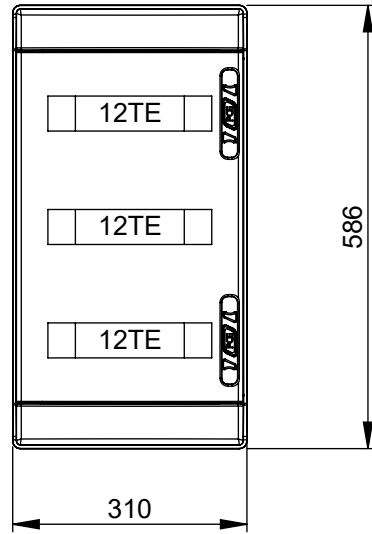

Maßskizze / dimensional drawing

Benennung: **Leergehäuse T-BOX 3x12TE Fenster IP65**

description: **Empty enclosure T-BOX 3x12modules window IP65**

Teilenummer / part number: **15191036**

oben / top	unten / bottom
8xM20	6xM20
2xM25	2xM25
2xM32	2xM32
1xM40	1xM40