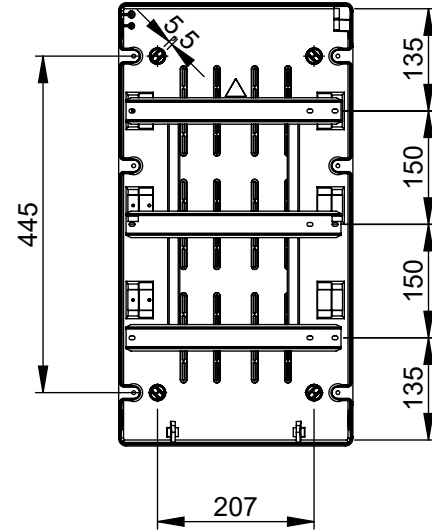

Maßskizze / dimensional drawing

Benennung: **Leergehäuse T-BOX 3x12TE Fenster IP65**

description: **Empty enclosure T-BOX 3x12modules window IP65**

Teilenummer / part number: **15191036**

oben / top	unten / bottom
8xM20	6xM20
2xM25	2xM25
2xM32	2xM32
1xM40	1xM40