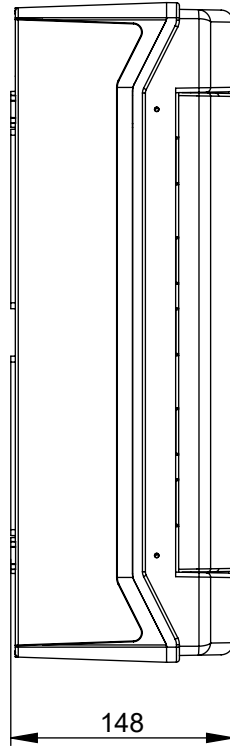

Maßskizze / dimensional drawing

Benennung: **Leergehäuse T-BOX 2x12TE Fenster IP65**

description: **Empty enclosure T-BOX 2x12modules window IP65**

Teilenummer / part number: **15191024**

oben / top	unten / bottom
8xM20	6xM20
2xM25	2xM25
2xM32	2xM32
1xM40	1xM40

* nur oben / only on top

M1:10