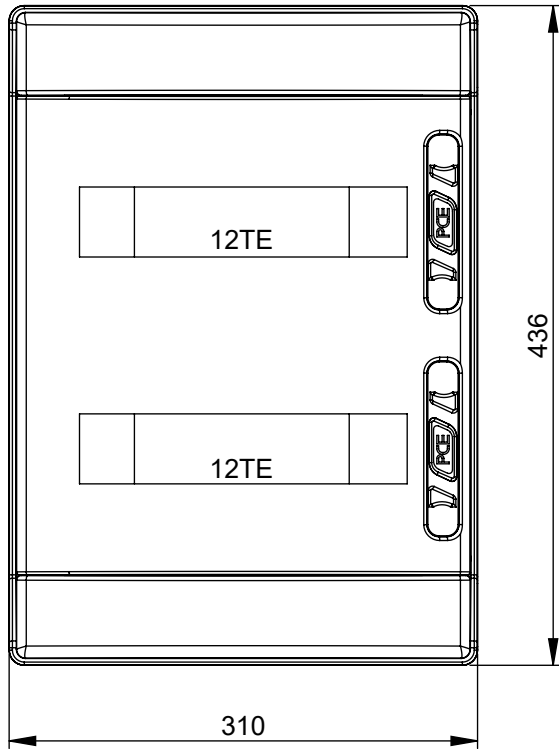

Maßskizze / dimensional drawing

Benennung: **Leergehäuse T-BOX 2x12TE Fenster IP65**

description: **Empty enclosure T-BOX 2x12modules window IP65**

Teilenummer / part number: **15191024**

oben / top	unten / bottom
8xM20	6xM20
2xM25	2xM25
2xM32	2xM32
1xM40	1xM40

* nur oben / only on top

M1:10