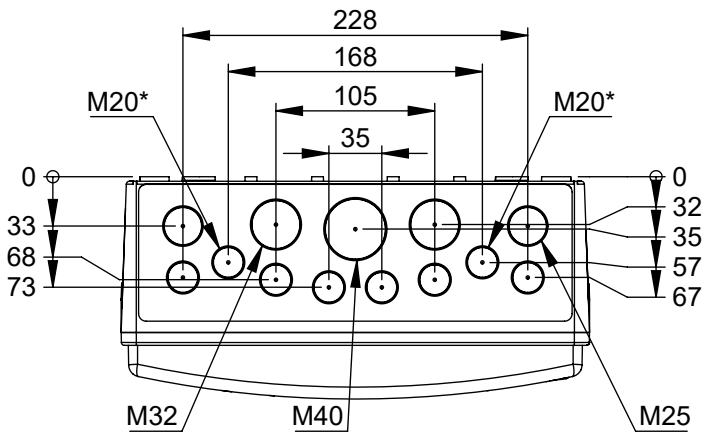

Maßskizze / dimensional drawing

Benennung: **Leergehäuse T-BOX 2x12TE Fenster IP65**

description: **Empty enclosure T-BOX 2x12modules window IP65**

Teilenummer / part number: **15191024**

oben / top	unten / bottom
8xM20	6xM20
2xM25	2xM25
2xM32	2xM32
1xM40	1xM40

* nur oben / only on top

M1:10