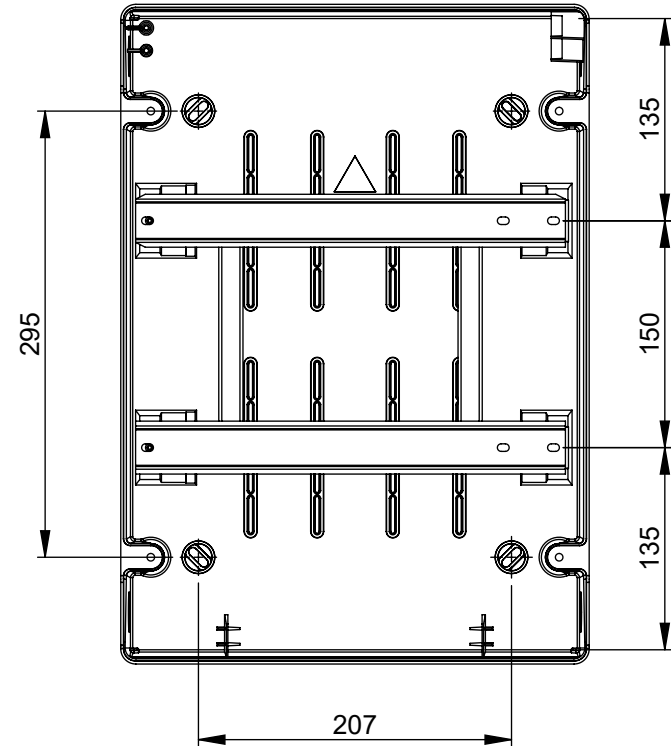

Maßskizze / dimensional drawing

Benennung: **Leergehäuse T-BOX 2x12TE Fenster IP65**

description: **Empty enclosure T-BOX 2x12modules window IP65**

Teilenummer / part number: **15191024**

oben / top	unten / bottom
8xM20	6xM20
2xM25	2xM25
2xM32	2xM32
1xM40	1xM40

* nur oben / only on top

M1:10