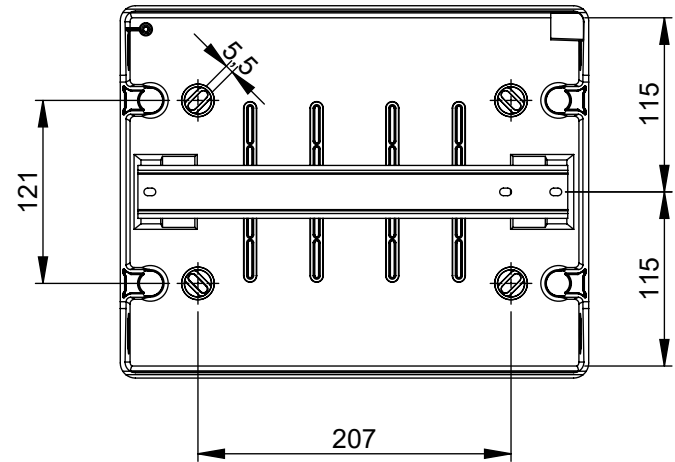

Maßskizze / dimensional drawing

Benennung: Leergehäuse T-BOX 1x12TE Fenster IP65

description: Empty enclosure T-BOX 1x12modules window IP65

Teilenummer / part number: 15191012

oben / unten
top / bottom
6xM20
2xM25
2xM32
1xM40