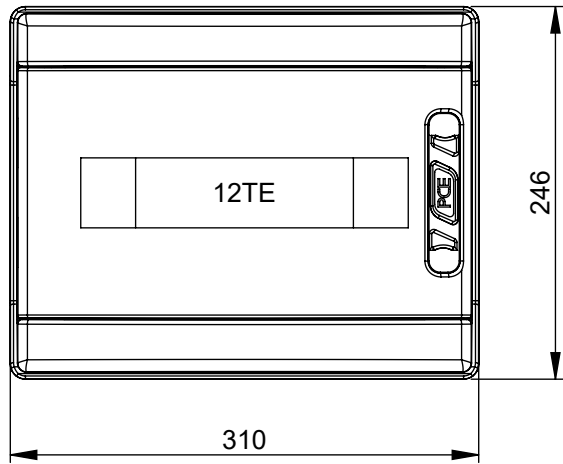

Maßskizze / dimensional drawing

Benennung: Leergehäuse T-BOX 1x12TE Fenster IP65

description: Empty enclosure T-BOX 1x12modules window IP65

Teilenummer / part number: 15191012

oben / unten
top / bottom
6xM20
2xM25
2xM32
1xM40