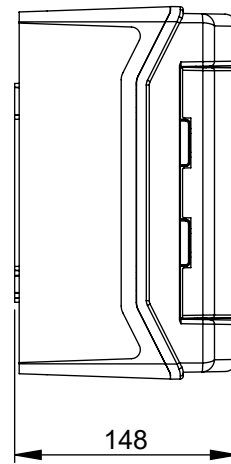

Maßskizze / dimensional drawing

Benennung: Leergehäuse T-BOX 1x12TE Fenster IP65

description: Empty enclosure T-BOX 1x12modules window IP65

Teilenummer / part number: 15191012

oben / unten
top / bottom
6xM20
2xM25
2xM32
1xM40