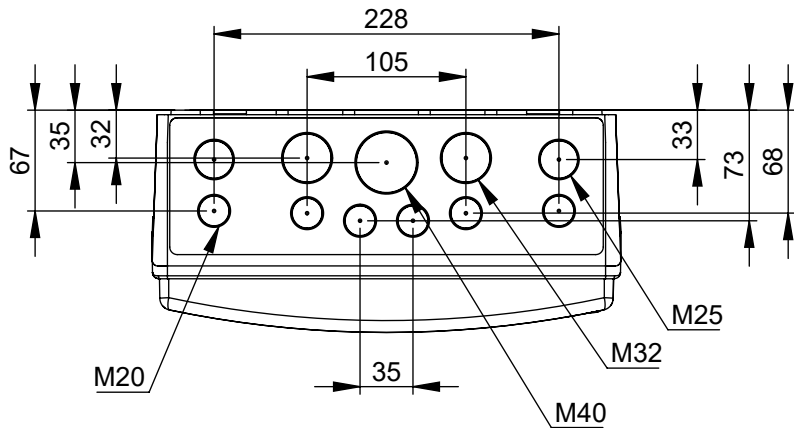

Maßskizze / dimensional drawing

Benennung: Leergehäuse T-BOX 1x12TE Fenster IP65

description: Empty enclosure T-BOX 1x12modules window IP65

Teilenummer / part number: 15191012

oben / unten
top / bottom
6xM20
2xM25
2xM32
1xM40