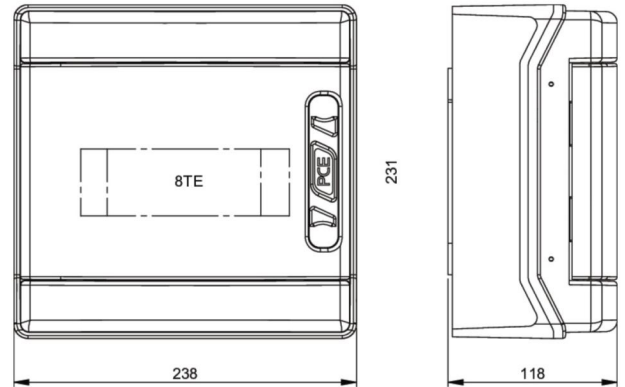

Artikel-Nr.	<b>15191008</b>
Bezeichnung	<b>Leergehäuse T-BOX 1x8TE Fenster IP65</b>
Langbeschreibung	Endverteiler Leergehäuse T-BOX 8 Maße: HxBxT = 231x238x118mm Material: ABS, Farbe grau (ähnl. RAL7035) Gehäuseunterteil mit montierter DIN Schiene (Typ TH35x7,5) für max. 8 Module (1x8 TE) Gehäuseoberteil mit transparentem Sichtfenster (PC getönt) Schutzart: IP65
GTIN (EAN)	9003399537400
Ursprungsland	ES
Zolltarifnummer	85381000
Nettogewicht	0,950 kg
Mindestbestellmenge	1

ETIM 9.0	EC000058
Montageart	Aufputz
Art der Abdeckung	Deckel
Transparenter Deckel/Tür	Ja
Höhe	231 mm
Breite	238 mm
Tiefe	118 mm
Farbe	grau
RAL-Nummer	7035
Anzahl der Module	8
Anzahl der Reihen	1
Werkstoff des Gehäuses	Kunststoff
Geeignet für Außengebrauch	Ja
Schutzart (IP)	IP65
Schlagfestigkeit	IK08