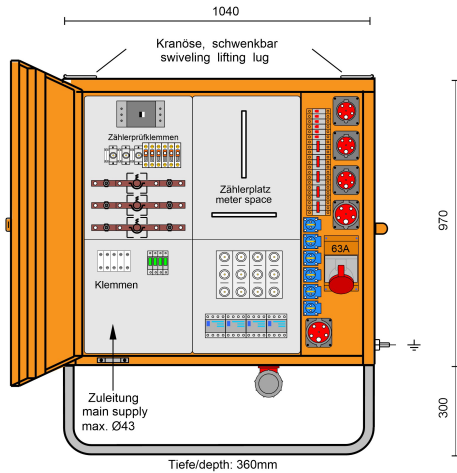

Typ: **M-AVEV 125/322-6/WA/FU4/A/TIWAG/110106**

Art.Nr.: 090131154A

970
300