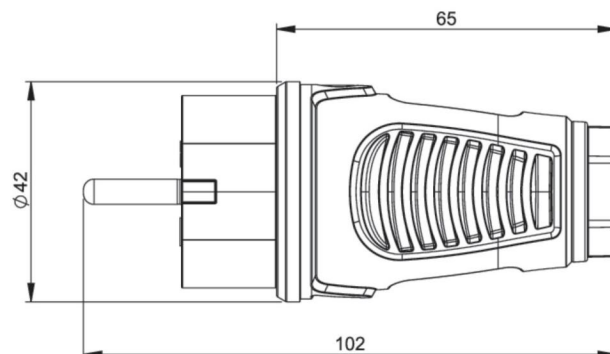

Artikel-Nr.	0521-se
Bezeichnung	Taurus2 Gummi-Stecker 2SL IP54 (schwarz/gelb)
Langbeschreibung	Schutzkontaktstecker Serie TAURUS2 - Gummi Farbe (Haube/Ring): schwarz/gelb Material (Haube/Kontaktträger): TPE/PA6 Schutzkontaktsystem: zweifaches Erdungssystem 16A / 250V AC / 3p (2P+E), Schutzart: IP54
GTIN (EAN)	9003399528781
Ursprungsland	AT
Zolltarifnummer	85366990
Nettogewicht	0,068 kg
Verpackungsmenge	30
Mindestbestellmenge	200

ETIM 9.0	EC000242
Ausführung	Hybridstecker CEE 7/7 (Typ E/F)
Schutzkontakt	Erdungsclips
Werkstoff	Gummi
Werkstoffgüte	Thermoplast
Schutzart (IP)	IP54
Steckrichtung	gerade
Anschluss technik	Schraubklemme
Farbe	schwarz
Polzahl	3
Nennspannung	250 V
Nennstrom	16 A
Für erschwerte Bedingungen nach VDE	Ja

K (Kabel Ø)	6-13 mm
Leitung flexibel	0,75-2,5 mm ²
Kontaktschrauben	80 Ncm
Gehäuseschrauben	110 Ncm
Zugentlastung	110 Ncm
Abmantelungslänge	30 mm
Abisolierlänge	7 mm

<https://www.pcelectric.at/shop/de/?func=detail&artnr=0521-se>